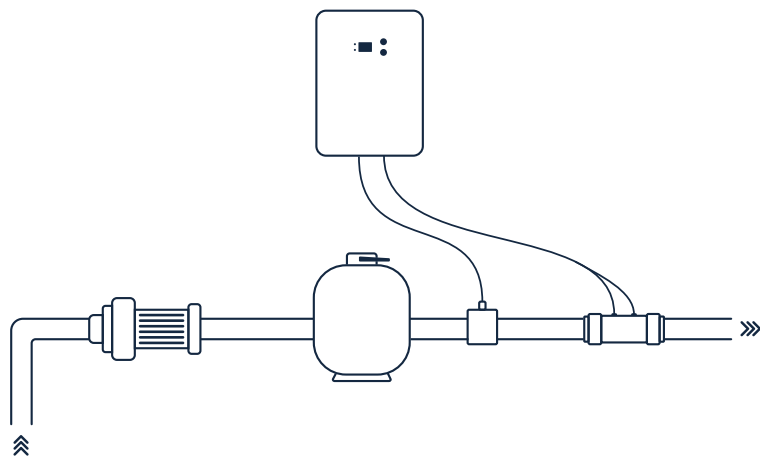

Schéma d'installation

Livré avec

- Coffret électronique
- Solutions calibration pH 7 & pH 10
- Collier de prise en charge x2 (diamètre 50 mm)
- Porte-sonde et raccord d'injection
- Capteur sel/température
- Câble alimentation (2 m)
- Support fixation murale (avec vis)
- Manuel d'utilisation

Options

- Capteur débit indépendant
- Kit Pool Terre
- Collet diamètre 50 mm x2