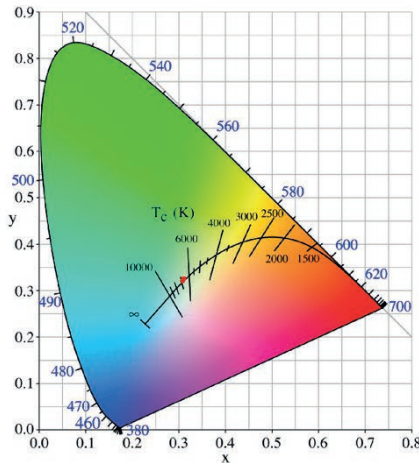

Température de couleur : blanc froid 7000K
 Ra (IRC) : 88*
 Angle de diffusion : 120°
 Flux lumineux nominal : 540 lumens*
 Flux lumineux utile (angle 120°) : 471 lumens*

PARAMÈTRES ÉLECTRIQUES

Puissance instantanée maxi : 5,40W*
 Puissance stabilisée >1h : 5,20W*
 Tension d'alimentation : ~12V(AC) 50/60Hz ou ~20V(DC)
 PF maxi : 0,68 si ~12V(AC)
 PF maxi : 1 si ~20V(DC)
 Puissance minimale d'alimentation ~12V(AC) [(Pi / PF)+20%] : 10VA
 Classe électrique : III
 IEE : 0,13