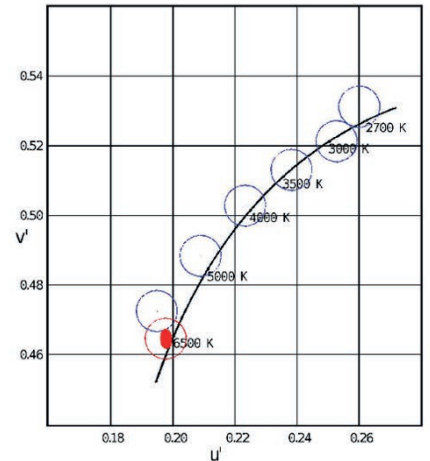

DIMENSIONS

CONDITIONNEMENT

Ref.	Boite	Poids	Taille	Carton	Poids	Taille	Palette	Poids	Taille
500859	1U	0,6kg	15x15x15cm	6U	3,8kg	47x32x16cm	540U	352kg	100x120x167cm

BRANCHEMENT

Utiliser un câble de raccordement de section minimale 2 x 1mm² à adapter en fonction de la distance entre la boîte de connexion du projecteur et le transformateur ainsi que la puissance absorbée.

Température de couleur : blanc froid 7000K
 Ra (IRC) : 88*
 Angle de diffusion : 120°
 Flux lumineux nominal : 540 lumens*
 Flux lumineux utile (angle 120°) : 471 lumens*

PARAMÈTRES ÉLECTRIQUES

Puissance instantanée maxi : 5,40W*
 Puissance stabilisée >1h : 5,20W*
 Tension d'alimentation : ~12V(AC) 50/60Hz ou ~20V(DC)
 PF maxi : 0,68 si ~12V(AC)
 PF maxi : 1 si ~20V(DC)
 Puissance minimale d'alimentation ~12V(AC) [(Pi / PF)+20%] : 10VA
 Classe électrique : III
 IEE : 0,13