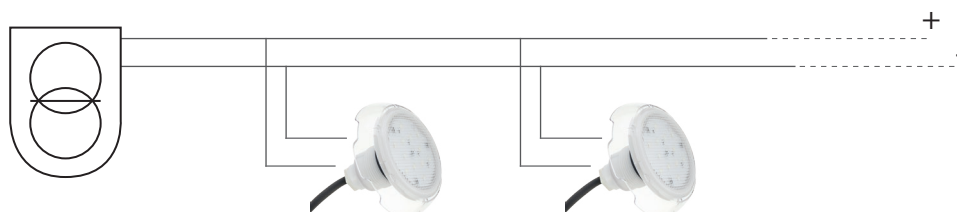

DIMENSIONS

CONDITIONNEMENT

Ref.	Boite	Poids	Taille	Carton	Poids	Taille	Palette	Poids	Taille
500859	1U	0,6kg	15x15x15cm	6U	3,8kg	47x32x16cm	540U	352kg	100x120x167cm

BRANCHEMENT

Utiliser un câble de raccordement de section minimale 2 x 1mm² à adapter en fonction de la distance entre la boîte de connexion du projecteur et le transformateur ainsi que la puissance absorbée.

Température de couleur : blanc froid 7000K
 Ra (IRC) : 88*
 Angle de diffusion : 120°
 Flux lumineux nominal : 540 lumens*
 Flux lumineux utile (angle 120°) : 471 lumens*

PARAMÈTRES ÉLECTRIQUES

Puissance instantanée maxi : 5,40W*
 Puissance stabilisée >1h : 5,20W*
 Tension d'alimentation : ~12V(AC) 50/60Hz ou ~20V(DC)
 PF maxi : 0,68 si ~12V(AC)
 PF maxi : 1 si ~20V(DC)
 Puissance minimale d'alimentation ~12V(AC) [(Pi / PF)+20%] : 10VA
 Classe électrique : III
 IEE : 0,13