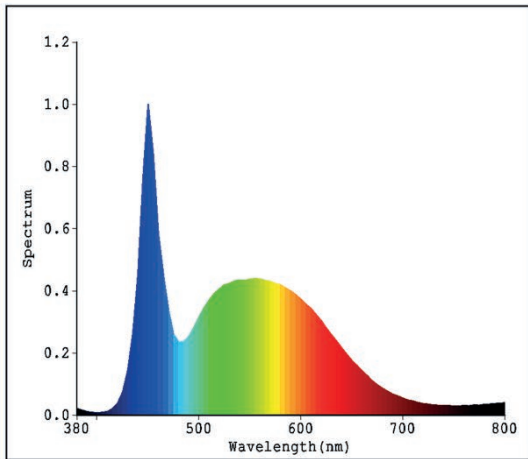

Température de couleur : blanc froid 7000K
 Ra (IRC) : 88*
 Angle de diffusion : 120°
 Flux lumineux nominal : 540 lumens*
 Flux lumineux utile (angle 120°) : 471 lumens*

PARAMÈTRES ÉLECTRIQUES

Puissance instantanée maxi : 5,40W*
 Puissance stabilisée >1h : 5,20W*
 Tension d'alimentation : ~12V(AC) 50/60Hz ou ~20V(DC)
 PF maxi : 0,68 si ~12V(AC)
 PF maxi : 1 si ~20V(DC)
 Puissance minimale d'alimentation ~12V(AC) [(Pi / PF)+20%] : 10VA
 Classe électrique : III
 IEE : 0,13