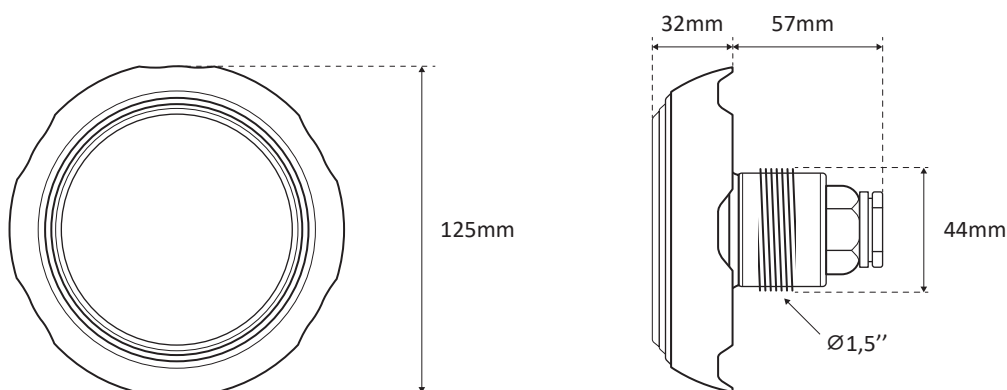

MINI-PROJECTEUR LED POUR PISCINE - ÉCLAIRAGE BLANC

Modèle : **500859**
 Type : 12 LED 5630 / 120°
 Couleur : blanc 7000K
 Contrôleur : On/Off
 Matériaux : coupe et optique en polycarbonate (PC)
 Vissage dans prise balai 1,5"
 Connexion : 2 bornes métal à visser
 Câble H07RNF 2m, 2x1,5mm²
 Nomenclature : 9405403990
 Code barre : 3700450500859

Contenus de l'emballage :

- Mini-Projecteur Led
- 2 connecteurs thermo (#501696)
- 2 joints (#501917)
- 1 câble H07RNF 2x1,5mm² (#500903)
- Notice d'installation et d'entretien

Option :

- Kit d'installation pour piscine Hors-Sol (#501009)
- Kit d'installation pour piscine enterrée (#501368)

DIMENSIONS

CONDITIONNEMENT

Ref.	Boite	Poids	Taille	Carton	Poids	Taille	Palette	Poids	Taille
500859	1U	0,6kg	15x15x15cm	6U	3,8kg	47x32x16cm	540U	352kg	100x120x167cm

BRANCHEMENT

Utiliser un câble de raccordement de section minimale 2 x 1mm² à adapter en fonction de la distance entre la boîte de connexion du projecteur et le transformateur ainsi que la puissance absorbée.

Température de couleur : blanc froid 7000K
 Ra (IRC) : 88*
 Angle de diffusion : 120°
 Flux lumineux nominal : 540 lumens*
 Flux lumineux utile (angle 120°) : 471 lumens*

PARAMÈTRES ÉLECTRIQUES

Puissance instantanée maxi : 5,40W*
 Puissance stabilisée >1h : 5,20W*
 Tension d'alimentation : ~12V(AC) 50/60Hz ou ~20V(DC)
 PF maxi : 0,68 si ~12V(AC)
 PF maxi : 1 si ~20V(DC)
 Puissance minimale d'alimentation ~12V(AC) [(Pi / PF)+20%] : 10VA
 Classe électrique : III
 IEE : 0,13