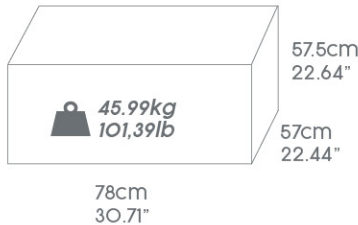

60023

216 X 71 cm
85" X 28"

TM LAY-Z-SPA™
ST. MORITZ AIRJET™

80%

MATERIAL · Matériel · Material · Material · Materiaal · Materiale · Material

DURAPLUS™
CONSTRUCTION

LEATHER TEXTURE

Texture cuir
Textura de cuero
Ledertextur
Leerstructuur
Eco-pelle
Skórzana tekstura