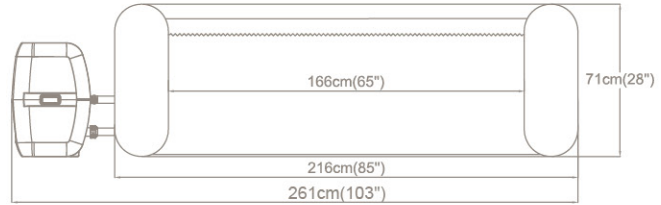

SETUP TIME
 Temps de montage
 Tiempo de montaje
 Montagezeit
 Montagetijd
 Tempo di montaggio
 Czas montażu

FREEZE SHIELD™
 WINTERIZING SYSTEM

AIRJET™

ITEM · Article · Artículo · Artikel · Artikel · Prodotto · Artykuł

60023

216 X 71 cm
85" X 28"

TM LAY-Z-SPA™
ST. MORITZ AIRJET™

80%

MATERIAL · Matériel · Material · Material · Materiaal · Materiale · Material

DURAPLUS™
CONSTRUCTION

LEATHER TEXTURE

Texture cuir
Textura de cuero
Ledertextur
Leerstructuur
Eco-pelle
Skórzana tekstura